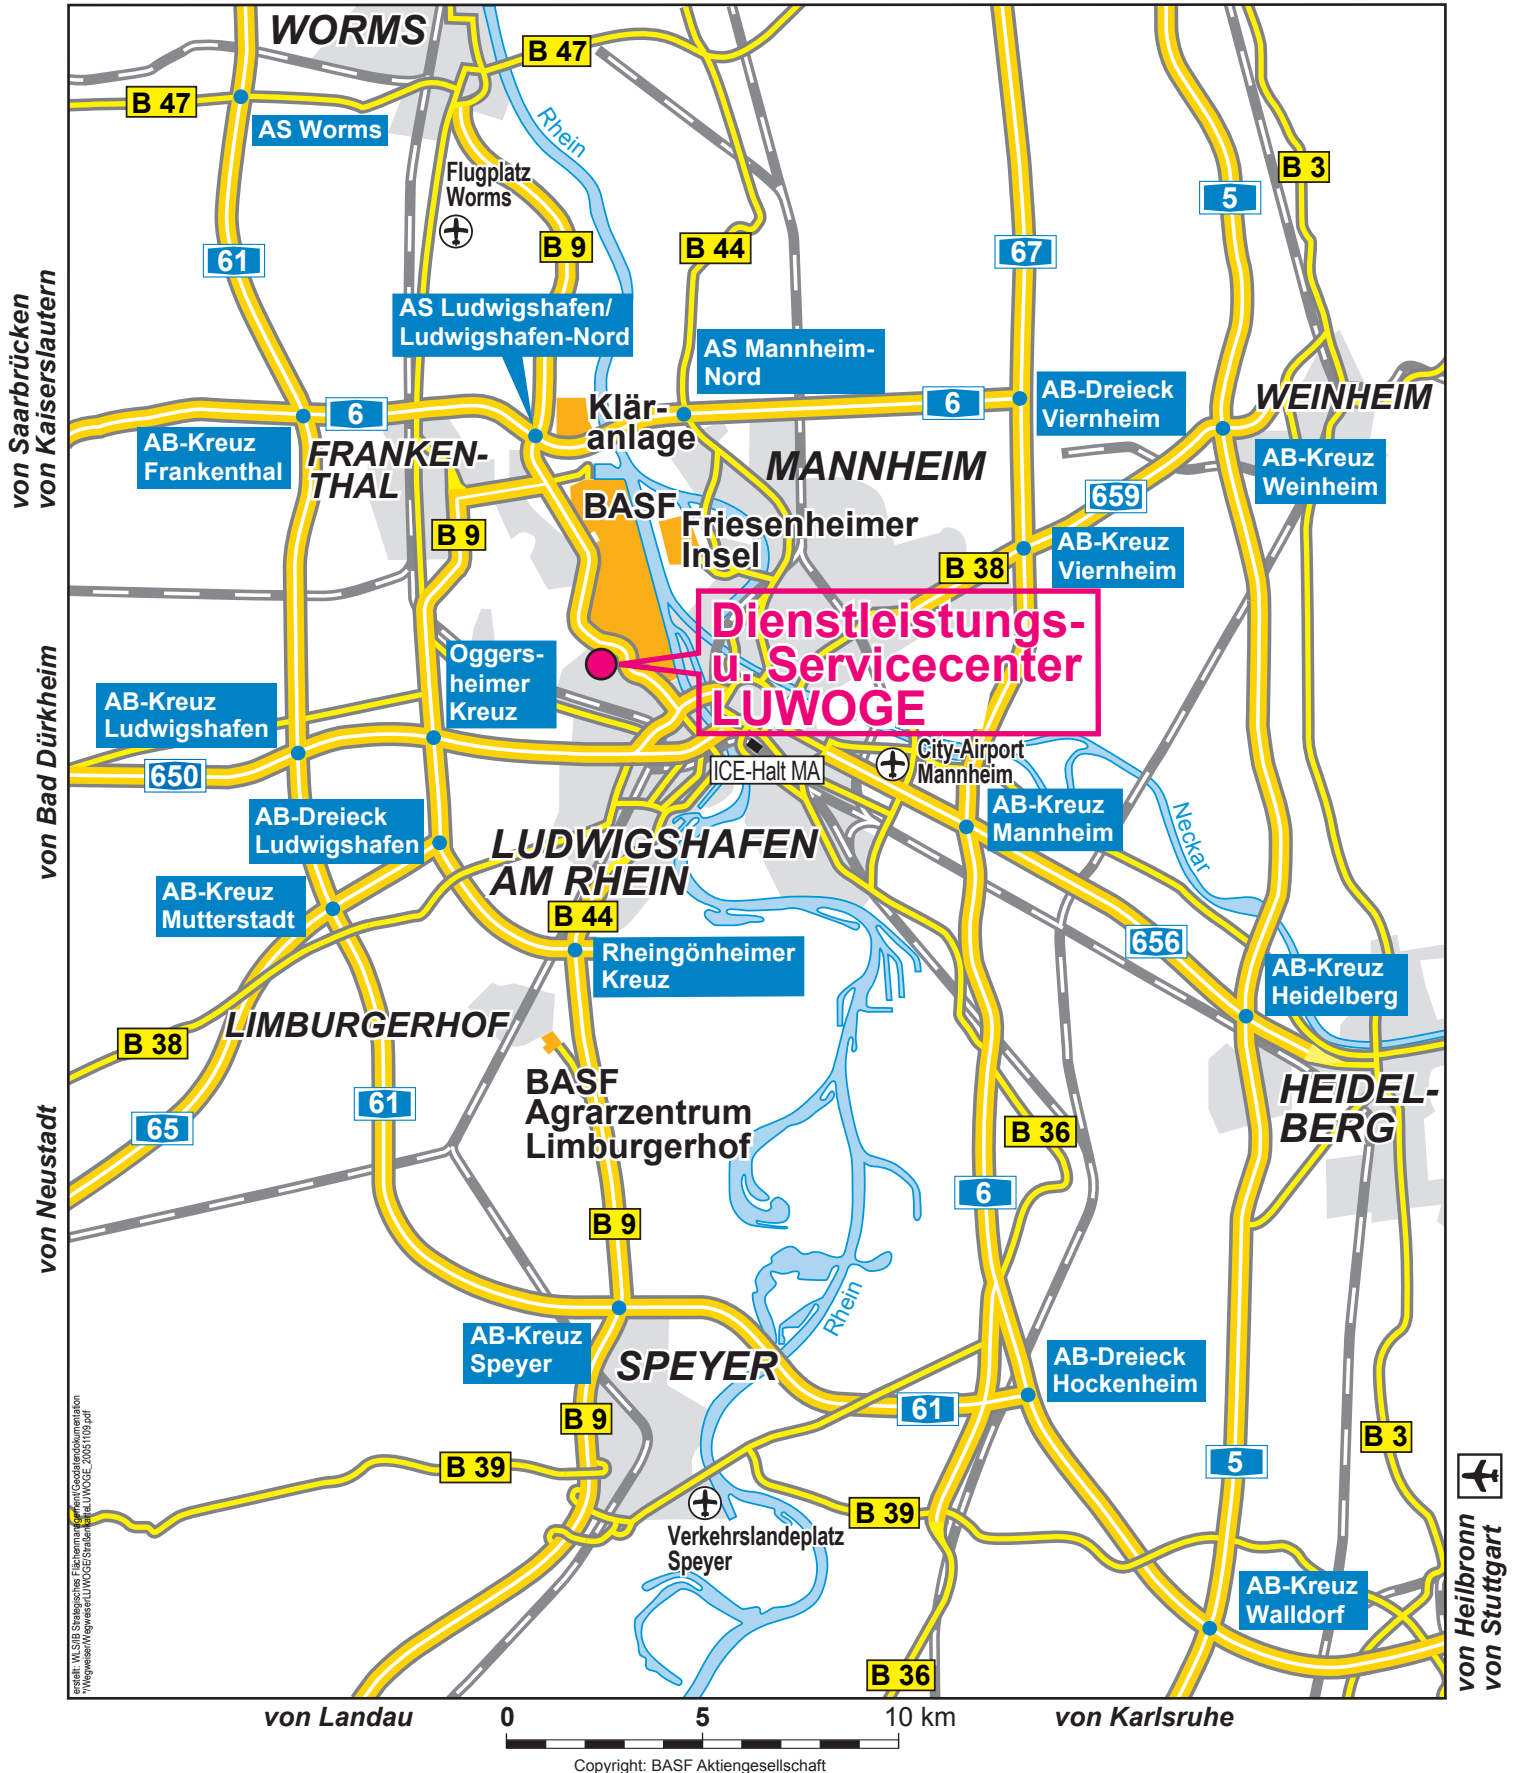

Ihr Weg zur LUWOGÉ

von Koblenz
von Mainz

 von Frankfurt
von Darmstadt

LUWOGÉ
Das Wohnungsunternehmen der BASF
Brunckstraße 49
67063 Ludwigshafen